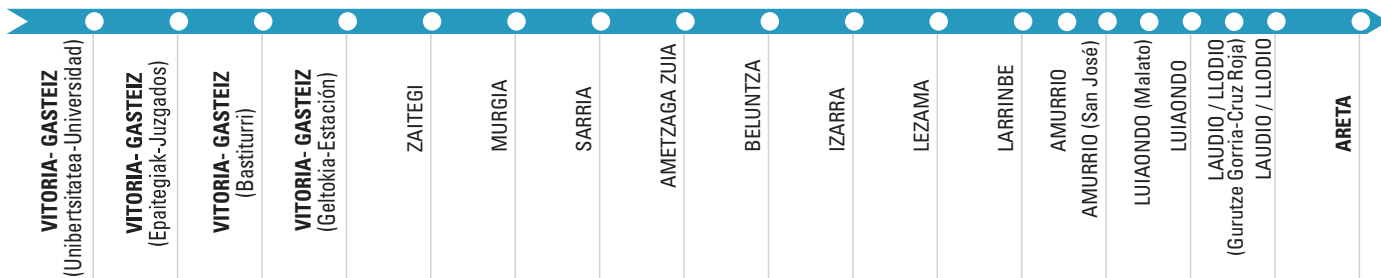

Tfno: 945 18 18 18

Arabako Foru Aldundia
Diputación Foral de Álava

www.araba.eus

Etorri gurekin!
¡Te llevamos!

ÁLAVA
BUS

VITORIA- GASTEIZ (Unibertsitatea-Universidad)	VITORIA- GASTEIZ (Epaitegiak-Juzgados)	VITORIA- GASTEIZ (Bastituri)	VITORIA- GASTEIZ (Geltokia-Estación)	ZAITEGI	MURGIA	MURGIA (Paules)	AMETZAGA ZUIA	BELUNTZA	IZARRA	LEZAMA	LARRINBE	AMURRIO AMURRIO (San José)	LUIAONDO (Malato)	LUIAONDO LAUDIO / LLODIO (Gurutze Gorria-Cruz Roja)	ARETA
ASTEGUN ESKOLAGABEETAN (UZTAILA ETA ABUZTUA) / LABORAL NO LECTIVO (JULIO Y AGOSTO) >>>>>															
			06:35							07:04	07:06	07:08	*	07:20	
07:55	08:00	08:02	08:08		08:24	08:26	08:28			08:43	08:45	08:47	*	08:59	
08:55	09:00	09:02	09:08							09:37	09:39	09:41		09:53	09:57
			10:55		11:11	11:13	11:15	11:21	11:23	11:39	11:41	11:43	*	11:55	
			11:55		12:11	12:13	12:15			12:30	12:32	12:34	*	12:46	
13:10	13:15	13:17	13:23							13:52	13:54	13:56	*	14:08	
14:15	14:20	14:22	14:28							14:57	14:59	15:01		15:13	15:17
			15:30							15:59	16:01	16:03	*	16:15	
			16:30							16:59	17:01	17:03		17:15	17:19
			17:30		17:46	17:48	17:50			18:05	18:07	18:09	*	18:21	
			19:30							19:59	20:01	20:03		20:15	20:19
			20:30							20:59	21:01	21:03	*	21:15	
			21:30		21:46	21:48	21:50	21:56	21:58	22:14	22:16	22:18	*	22:30	
			22:30		22:46	22:48	22:50			23:05	23:07	23:09	*	23:21	23:25
LARUNBAT, IGANDE ETA JAIEGUNETAN / SÁBADOS, DOMINGOS Y FESTIVOS >>>>>															
			08:20	08:32	08:38	08:40	08:42	08:48	08:50	09:06	09:08	09:10	*	09:22	
			12:00		12:16	12:18	12:20			12:35	12:37	12:39		12:51	12:55
			13:00	13:12	13:18	13:20	13:22	13:28	13:30	13:46	13:48	13:50	*	14:02	
			15:25		15:41	15:43	15:45			16:00	16:02	16:04		16:16	16:20
			18:35	18:47	18:53	18:55	18:57	19:03	19:05	19:21	19:23	19:25	*	19:37	
			19:00		19:16	19:18	19:20			19:35	19:37	19:39		19:51	19:55
			21:15	21:27	21:33	21:35	21:37	21:43	21:45	22:01	22:03	22:05	*	22:17	